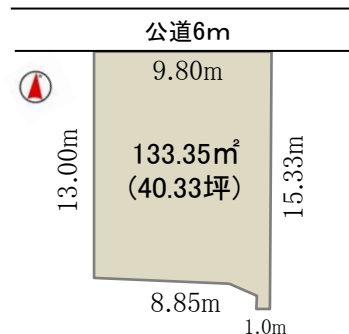

所在地	新潟市北区松浜みなと3635番2762				種別	売地	価格	2,823,000円	取引対応 (媒介)
	坪69,997円								

最寄駅	J R	白新線	新崎駅	4900m
	バス	新潟交通	松浜中学校前	650m

土地	地積	公簿	133.35㎡	(40.33坪)
		実測		
	地目	宅地	現況 宅地	
	道路	公道	北側	6m
	間口	9.80m	奥行	13.00m

設備	水道	上水道	
	ガス	プロパン集中	
	汚水	合併浄化槽	
	雑排水	側溝	

法規制	都市計画	市街化区域		
	用途地域	第1種住居地域		
	建ぺい率	60%	容積率	200%

周辺環境	松浜小学校800m	
	松浜中学校750m	

新潟県知事(10)2725号  
**(株)日新不動産**  
 新潟市北区松浜本町1-17-5  
 TEL025-259-3410 • FAX025-259-4203  
<http://www.nissinn.com> E-mail niigata@nissinn.com