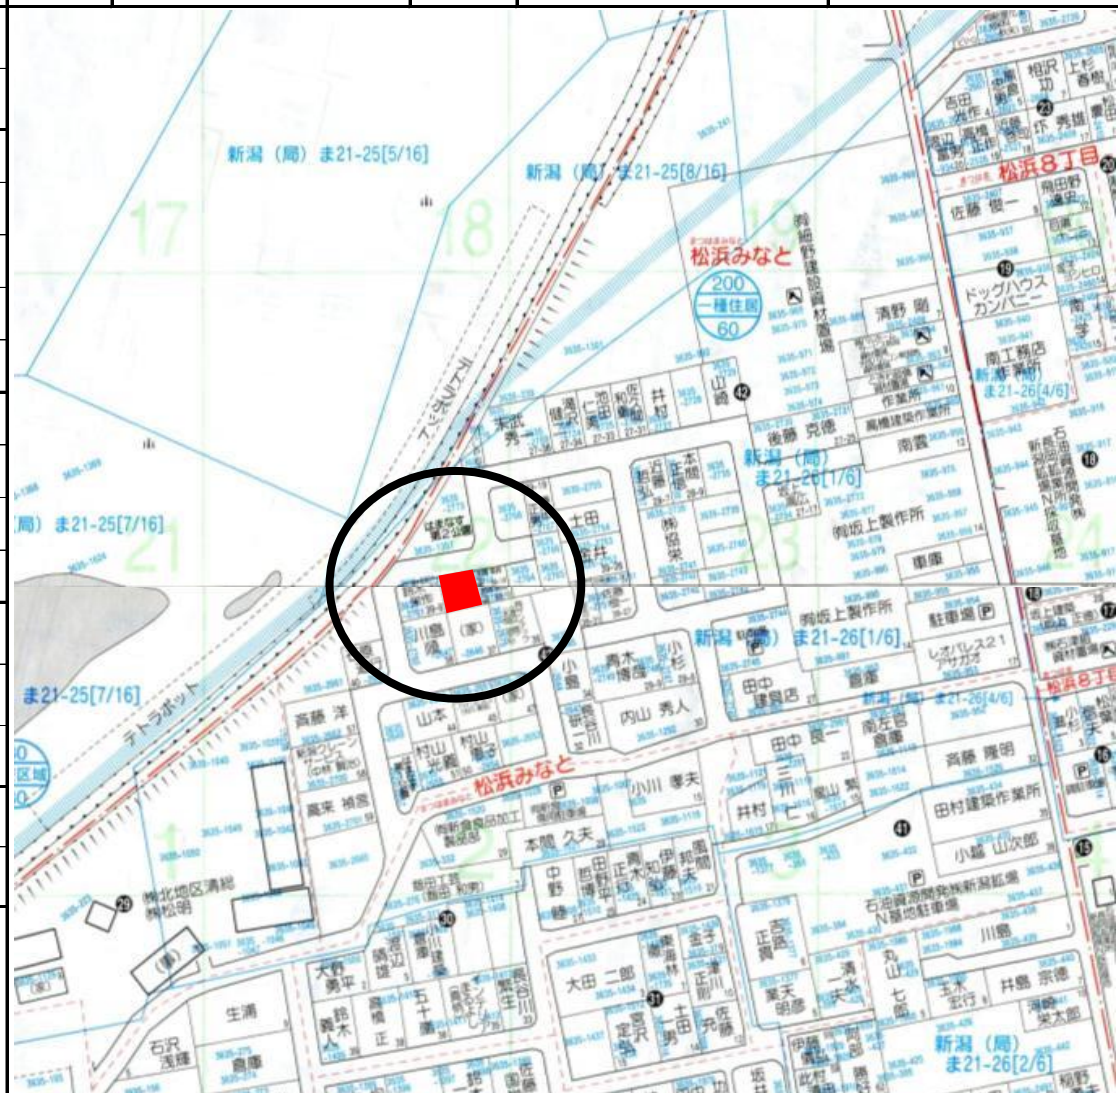

所在地	新潟市北区松浜みなと3635番2762				種別	売地	価格	2,823,000円	取引対応 (媒介)
	坪69,997円								

最寄駅	J R	白新線	新崎駅	4900m
	バス	新潟交通	松浜中学校前	650m

土地	地積	公簿	133.35㎡	(40.33坪)
		実測		
	地目	宅地	現況 宅地	
	道路	公道	北側	6m
	間口	9.80m	奥行	13.00m

設備	水道	上水道	
	ガス	プロパン集中	
	汚水	合併浄化槽	
	雑排水	側溝	

法規制	都市計画	市街化区域		
	用途地域	第1種住居地域		
	建ぺい率	60%	容積率	200%

周辺環境	松浜小学校800m	
	松浜中学校750m	

新潟県知事(10)2725号  
**(株)日新不動産**  
 新潟市北区松浜本町1-17-5  
 TEL025-259-3410 • FAX025-259-4203  
<http://www.nissinn.com> E-mail niigata@nissinn.com