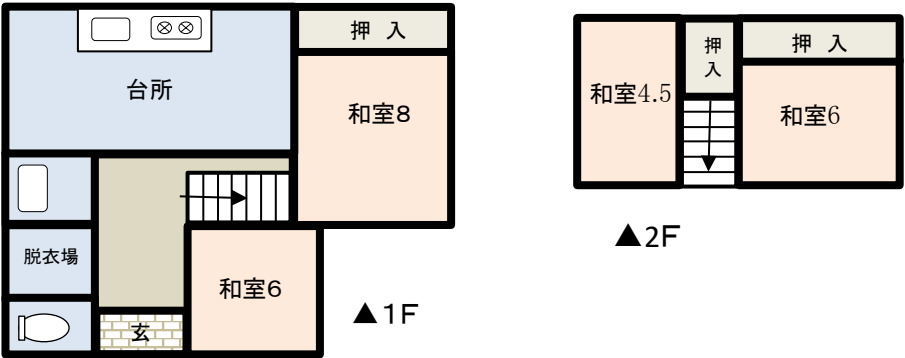

貸家		物件名	上木戸4貸家	イオン新潟東店近く	
所在地		新潟市東区上木戸4-8-33	白新線「新潟駅」4500m	バス	「牡丹山5」800m
		構造	木造セメント瓦葺2階建	S55年3月18日築	85.28㎡(4DK)
契約条件	家賃	68,000円			
	敷金(2ヶ月)	136,000円			
	礼金	なし			
	管理費	なし			
	保険料	15,000円			
	駐車場	2台込み			
	町内費	実費			
	仲介料(税込)	73,440円			
更新料					
設備	ガス	●	都市		
	給湯	●	ガス		
	シャワー	●			
	エアコン	無			
	追い炊き	無			
	洗面台	●	有		
	バルコニー	無			
	ガスコンロ	無			
	暖房便座	●			
	ウォシュレット	無			
	チャイム	●			
	駐車	●			
校区	牡丹山小学校	260m			
	木戸中学校	550m			
住環境	イオン新潟東店	2500m			
	東区役所	1700m			
	牡丹山郵便局	800m			
	ウオロク牡丹山店	1200m			
	マックスバリュ上木戸店	600m			
	上木戸保育園	500m			