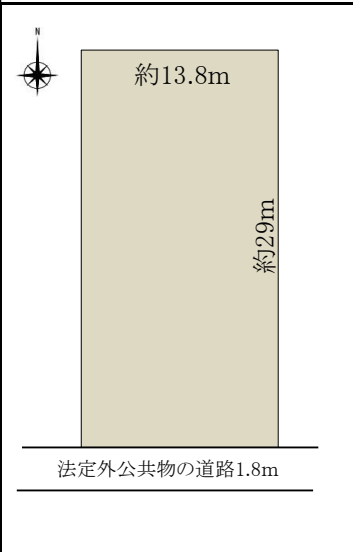

所在地	新潟市北区新崎築上山5516番地他2筆			種別	売地	価格	9,968,000円	取引対応(媒介)

交通	最寄駅	白新線	新崎駅	
	バス停	「濁川中学校前」200m		
土地	面積	登記簿	412㎡	(124.6坪)
		地目	畑	
	道路	南側1.8m	間口約13.8m	奥行約29m
		法定外公共物の道路 農地転用要		

設備	飲用水	上水道	前面道路
	ガス	都市ガス	
	汚水	公共下水	
	雑排水	公共下水	

制限	都市計画	市街化調整区域
	用途地域	
	建ぺい率	60% 容積率200%

周辺環境	濁川小学校	700m
	濁川中学校	40m
	ファミリーマート濁川店	
	尾山リハビリステーション	

新潟県知事(11)2725号
(株)日新不動産
新潟市北区松浜本町1-17-5
TEL025-259-3410・FAX025-259-4203
<http://www.nissinn.com> E-mail niigata@