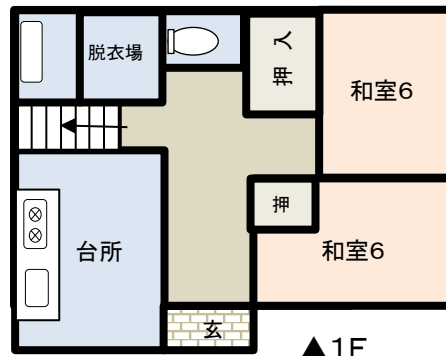

貸家		物件名	上木戸4貸家(奥)	イオン新潟東店近く	
所在地		新潟市東区上木戸4-8-32	白新線「新潟駅」4500m	バス	「牡丹山5」800m
構造		木造セメント瓦葺2階建		S55年3月18日築	82.80㎡(4DK)
契約条件	家賃	68,000円			
	敷金(2ヶ月)	136,000円			
	礼金	なし			
	管理費	なし			
	保険料	15,000円			
	駐車場	2台込み			
	町内費	実費			
	仲介料(税込)	73,440円			
	更新料				
設備	ガス	●	都市		
	給湯	●	ガス		
	シャワー	●			
	エアコン	無			
	追い炊き	無			
	洗面台	●	有		
	バルコニー	無			
	ガスコンロ	無			
	暖房便座	●			
	ウォシュレット	無			
	チャイム	●			
	駐車	●			
	校区	牡丹山小学校	260m		
木戸中学校		550m			
住環境	イオン新潟東店	2500m			
	東区役所	1700m			
	牡丹山郵便局	800m			
	ウオロク牡丹山店	1200m			
	マックスバリュ上木戸店	600m			
	上木戸保育園	500m			