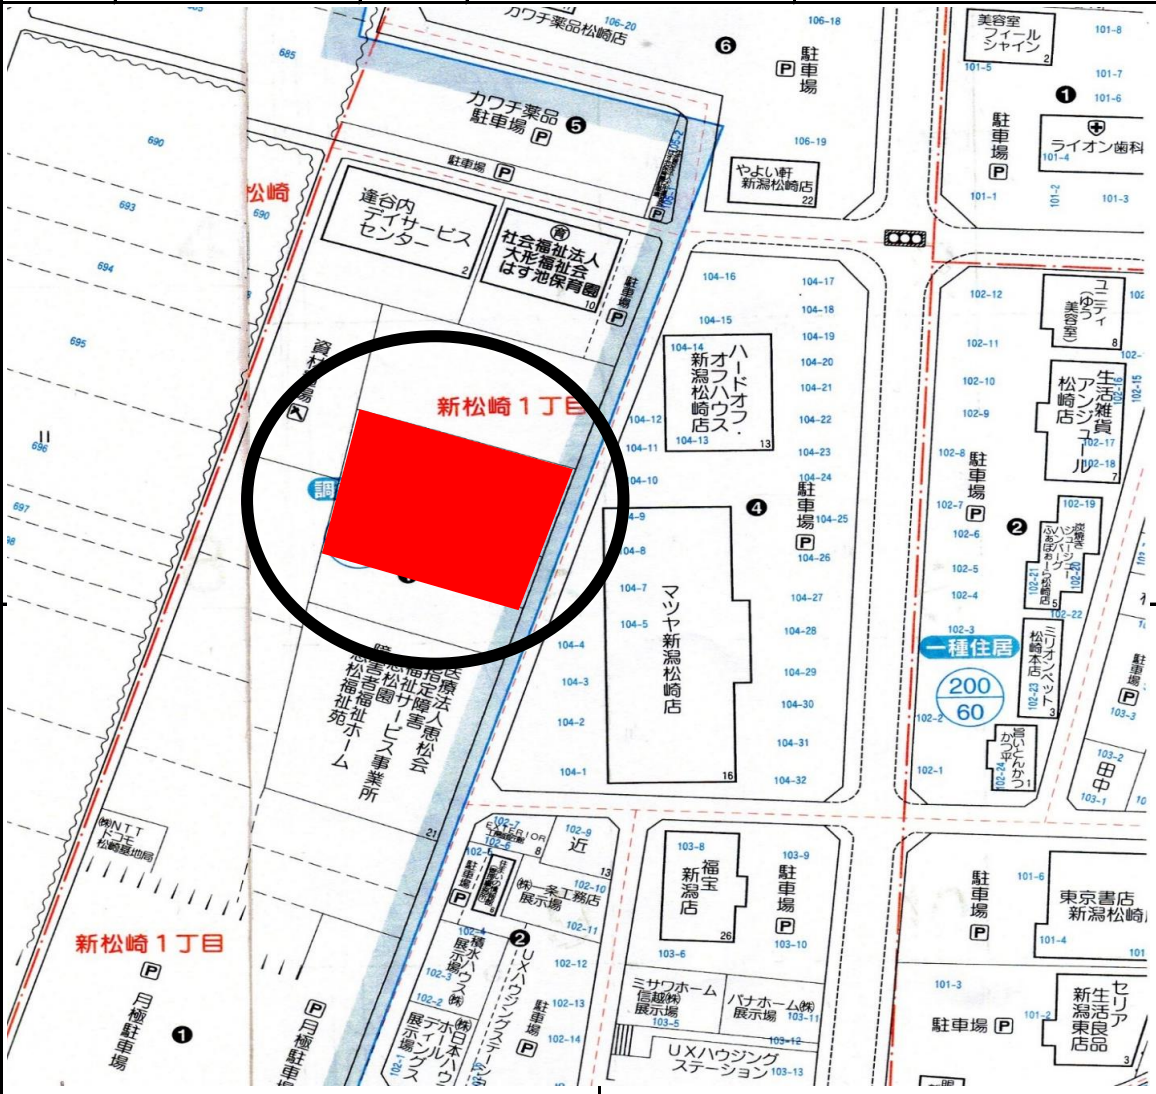

所在地	新潟市東区新松崎一丁目571番1他			種別	貸地	賃料	171,000円	取引対応 (仲介)
-----	-------------------	--	--	----	----	----	----------	-----------

最寄駅	J R	白新線 大形駅 3000m		
	バス	大形本町1丁目 600m		
土地	面積	登記簿	1133㎡	(342.73坪)
	道路	東側公道接面約23m		
	地目	畑		
	都市計画	市街化調整区域		
設備	飲用水	無		
	ガス	無		
	汚水	無		
	雑排水	無		
条件	敷金	3ヶ月分		