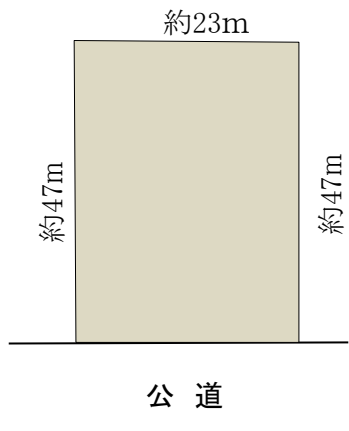

所在地	新潟市東区新松崎一丁目571番1他			種別	貸地	賃料	171,000円	取引対応 (仲介)
-----	-------------------	--	--	----	----	----	----------	-----------

最寄駅	J R	白新線 大形駅 3000m		
	バス	大形本町1丁目 600m		
土地	面積	登記簿	1133㎡	(342.73坪)
	道路	東側公道接面約23m		
	地目	畑		
	都市計画	市街化調整区域		
設備	飲用水	無		
	ガス	無		
	汚水	無		
	雑排水	無		
条件	敷金	3ヶ月分		