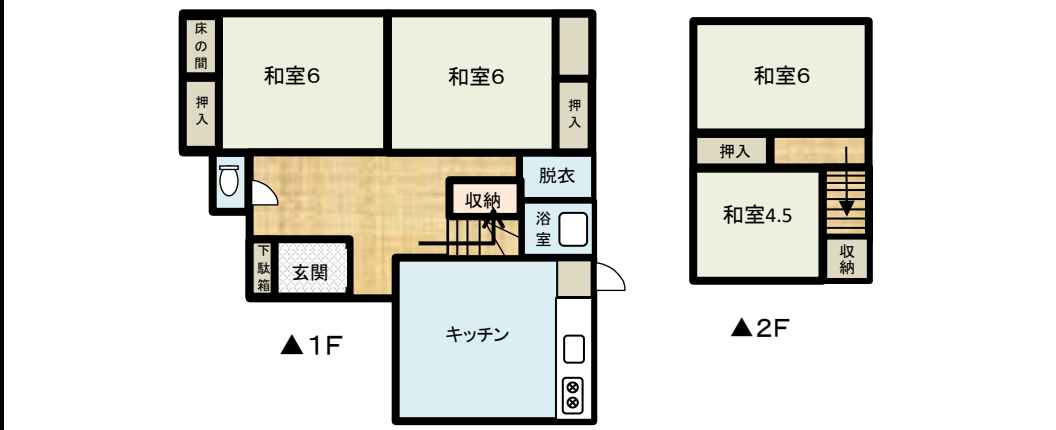

貸家		物件名		松浜6丁目貸家		4DK (和6、和6、和6、和4.5)		
所在地		新潟市北区松浜6丁目7-1		最寄駅	白新線「新崎駅」	5600m	バス	「松浜中学校前」300m
		構造	木造瓦葺2階建 (1階56.67㎡ 2階23.18㎡)		築年月	昭和54年5月25日		
契約条件	家賃	50,000円						
	敷金	100,000円						
	礼金	なし						
	管理費	なし						
	保険料	15,000円						
	駐車場	有 (2台可)						
	町内費	実費						
	賃貸保証会社	利用可						
仲介料	55,000 (税込)							
設備	ガス	都市ガス						
	給湯	●	ガス					
	シャワー	●						
	エアコン	2台	既存の物					
	追い炊き	●						
	洗面台	●						
	バルコニー							
	ガスコンロ							
	暖房便座	●						
	ウォシュレット							
チャイム	●							
インターホン								
校区	松浜小学校	750m						
	松浜中学校	260m						
住環境	ウオロク松浜店	1900m						
	北地区図書館	1000m						
	松浜郵便局	750m						
	北地区スポーツセンター	2000m						