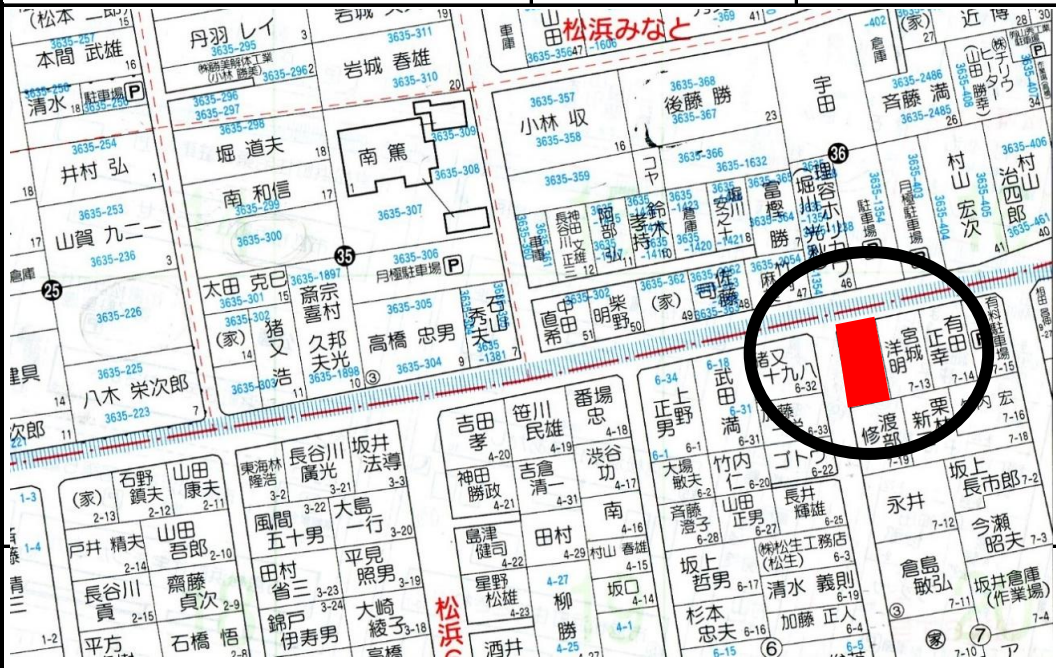

貸家		物件名		松浜6丁目貸家		4DK(和6、和6、和6、和4.5)		
所在地		新潟市北区松浜6丁目7-1		最寄駅	白新線「新崎駅」	5600m	バス	「松浜中学校前」300m
		構造	木造瓦葺2階建(1階56.67㎡ 2階23.18㎡)		築年月	昭和54年5月25日		
契約条件	家賃	50,000円						
	敷金	100,000円						
	礼金	なし						
	管理費	なし						
	保険料	15,800円						
	駐車場	有						
	町内費	実費						
	賃貸保証会社	33,750円						
設備	仲介料	55,000(税込)						
	ガス	都市ガス						
	給湯	●						
	シャワー	●						
	エアコン	2台						
	追い炊き	●						
	洗面台	●						
	バルコニー							
	ガスコンロ							
	暖房便座	●						
ウォシュレット								
チャイム	●							
校区	松浜小学校	750m						
	松浜中学校	260m						
住環境	ウオロク松浜店	1900m						
	北地区図書館	1000m						
	松浜郵便局	750m						
	北地区林-センター	2000m						
キューピット松浜	1400m							