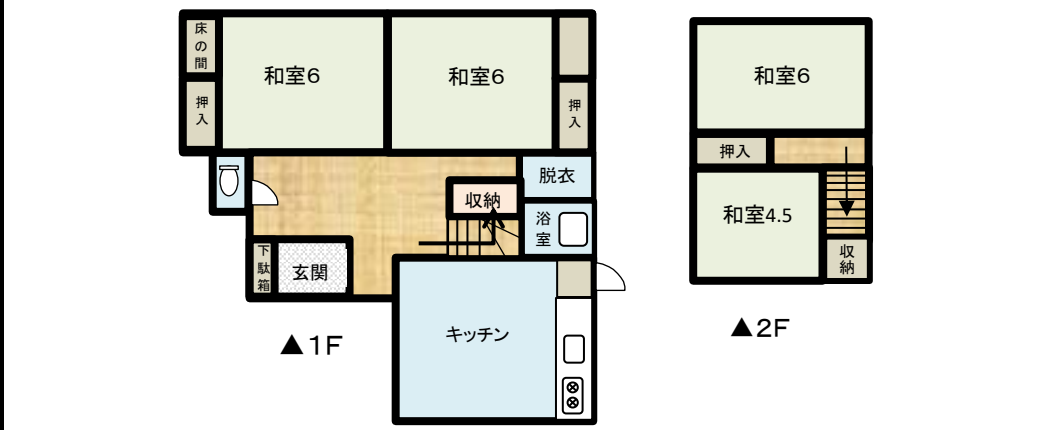

貸家		物件名		松浜6丁目貸家		4DK(和6、和6、和6、和4.5)		
所在地		新潟市北区松浜6丁目7-1		最寄駅	白新線「新崎駅」	5600m	バス	「松浜中学校前」300m
		構造	木造瓦葺2階建(1階56.67㎡ 2階23.18㎡)		築年月	昭和54年5月25日		
契約条件	家賃	50,000円						
	敷金	100,000円						
	礼金	なし						
	管理費	なし						
	保険料	15,800円						
	駐車場	有						
	町内費	実費						
	賃貸保証会社	33,750円						
設備	仲介料	55,000(税込)						
	ガス	都市ガス						
	給湯	●						
	シャワー	●						
	エアコン	2台						
	追い炊き	●						
	洗面台	●						
	バルコニー							
	ガスコンロ							
	暖房便座	●						
ウォシュレット								
チャイム	●							
校区	松浜小学校	750m						
	松浜中学校	260m						
住環境	ウオロク松浜店	1900m						
	北地区図書館	1000m						
	松浜郵便局	750m						
	北地区林-センター	2000m						
キューピット松浜	1400m							