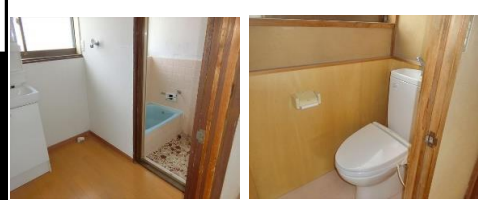

貸家		物件名		松浜6丁目貸家		4DK(和6、和6、和6、和4.5)		
所在地		新潟市北区松浜6丁目7-1		最寄駅	白新線「新崎駅」	5600m	バス	「松浜中学校前」300m
		構造	木造瓦葺2階建(1階56.67㎡ 2階23.18㎡)		築年月	昭和54年5月25日		
契約条件	家賃	50,000円						
	敷金	100,000円						
	礼金	なし						
	管理費	なし						
	保険料	15,800円						
	駐車場	有						
	町内費	実費						
	賃貸保証会社	33,750円						
設備	仲介料	55,000(税込)						
	ガス	都市ガス						
	給湯	●						
	シャワー	●						
	エアコン	2台						
	追い炊き	●						
	洗面台	●						
	バルコニー							
	ガスコンロ							
	暖房便座	●						
ウォシュレット								
チャイム	●							
校区	松浜小学校	750m						
	松浜中学校	260m						
住環境	ウオロク松浜店	1900m						
	北地区図書館	1000m						
	松浜郵便局	750m						
	北地区林-センター	2000m						
キューピット松浜	1400m							