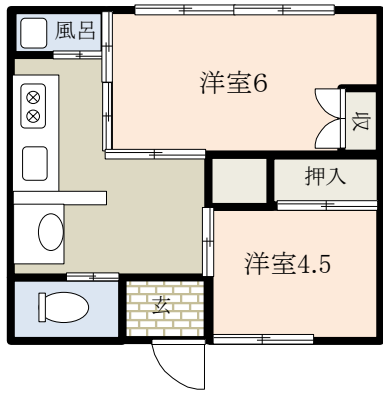

貸家		物件名	坂井貸家(左)	木造セメント瓦葺平家建	昭和45年7月新築	2K 37.66㎡
所在地		新潟市東区太平2丁目4番地2		白新線「新潟駅」7000m	バス	「空港入口」84m
契約条件	家賃日割	42,000円				
	敷金(2ヶ月)	84,000円				
	礼金	なし				
	保証料	28,350円				
	保険料	15,800円				
	駐車場	3,500円				
	町内費	実費				
	仲介料(税込)	50,050円				
	合計	223,700円				
設備	ガス	●	LPG			
	給湯	●	ガス			
	シャワー	●				
	エアコン	●	1台			
	追い炊き	●				
	洗面台	●				
	バルコニー	無				
	ガスコンロ	●				
	ウォシュレット	●				
	チャイム	●				
	駐車場	●	有り			
校区	下山小学校	700m				
	下山中学校	1100m				
住環境	新潟空港	850m				
	下山スポーツセンター	1600m				
	ウオログ河渡店	1100m				
	デイリーヤマザキ	400m				
	下山こども園	300m				
	イオン新潟東店	3000m				