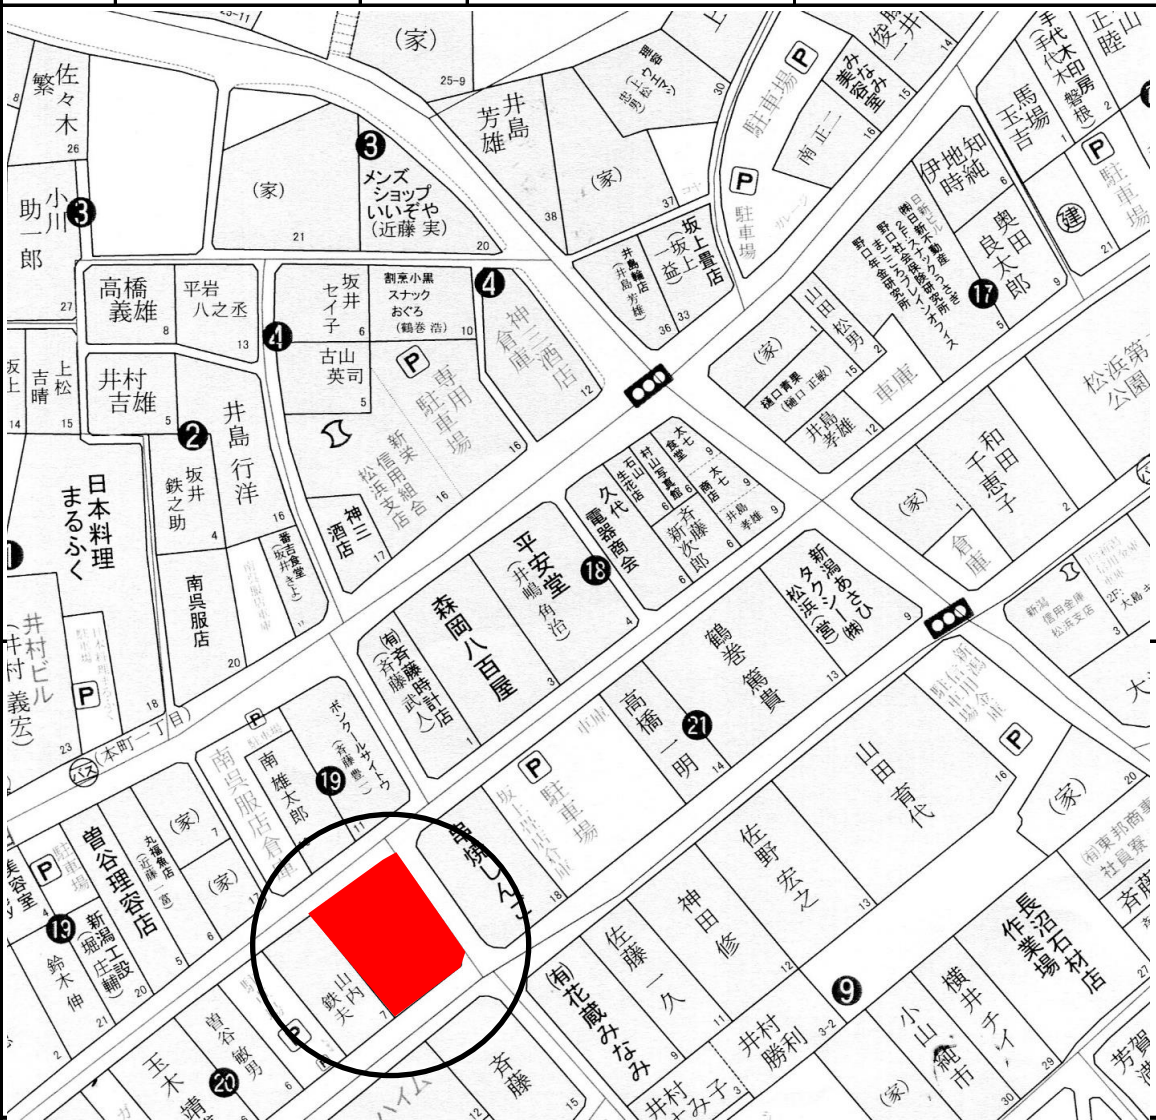

所在地	新潟市北区松浜本町一丁目3141-78他			種別	貸地	賃料	35,000円	取引対応 (媒介)
-----	----------------------	--	--	----	----	----	---------	-----------

最寄駅	J R	白新線 新崎駅 4300m		
	バス	松浜本町1丁目 100m		
土地	公簿面積	雑種地	約310㎡	約93.8坪
	道路	南側	7m公道	北3-39号線
		東側	6m公道	北3-38号線
北側		5.4m公道	北3-39号線	
法規制	都市計画	市街化区域		
	用途地域	近隣商業地域		
設備	飲用水	無		
	ガス	無		
	汚水	無		
	側溝	有		
条件	敷金	1ヶ月分		
	仲介手数料	1ヶ月 (消費税別途)		