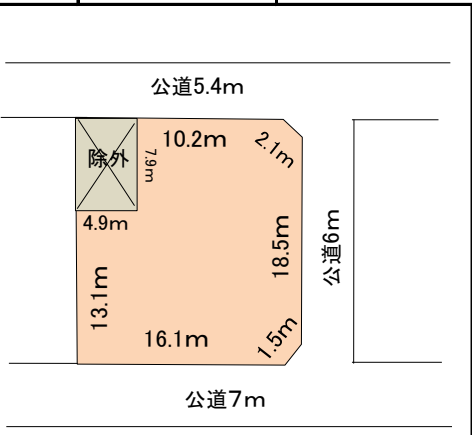

所在地	新潟市北区松浜本町一丁目3141-78他			種別	貸地	賃料	35,000円	取引対応 (媒介)
-----	----------------------	--	--	----	----	----	---------	-----------

最寄駅	J R	白新線 新崎駅 4300m		
	バス	松浜本町1丁目 100m		
土地	公簿面積	雑種地	約310㎡	約93.8坪
	道路	南側	7m公道	北3-39号線
		東側	6m公道	北3-38号線
北側		5.4m公道	北3-39号線	
法規制	都市計画	市街化区域		
	用途地域	近隣商業地域		
設備	飲用水	無		
	ガス	無		
	汚水	無		
	側溝	有		
条件	敷金	1ヶ月分		
	仲介手数料	1ヶ月 (消費税別途)		