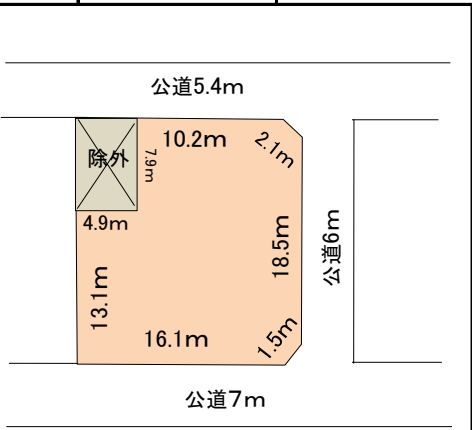

所在地	新潟市北区松浜本町一丁目3141-78他			種別	貸地	賃料	35,000円	取引対応 (媒介)
-----	----------------------	--	--	----	----	----	---------	-----------

最寄駅	J R	白新線 新崎駅 4300m		
	バス	松浜本町1丁目 100m		
土地	公簿面積	雑種地	310m ²	(105坪)
	道路	南側	7m公道	北3-39号線
		東側	6m公道	北3-38号線
北側		5.4m公道	北3-39号線	
法規制	都市計画	市街化区域		
	用途地域	近隣商業地域		
設備	飲用水	無		
	ガス	無		
	汚水	無		
	側溝	有		
条件	敷金	1ヶ月分		
	仲介手数料	1ヶ月 (消費税別途)		