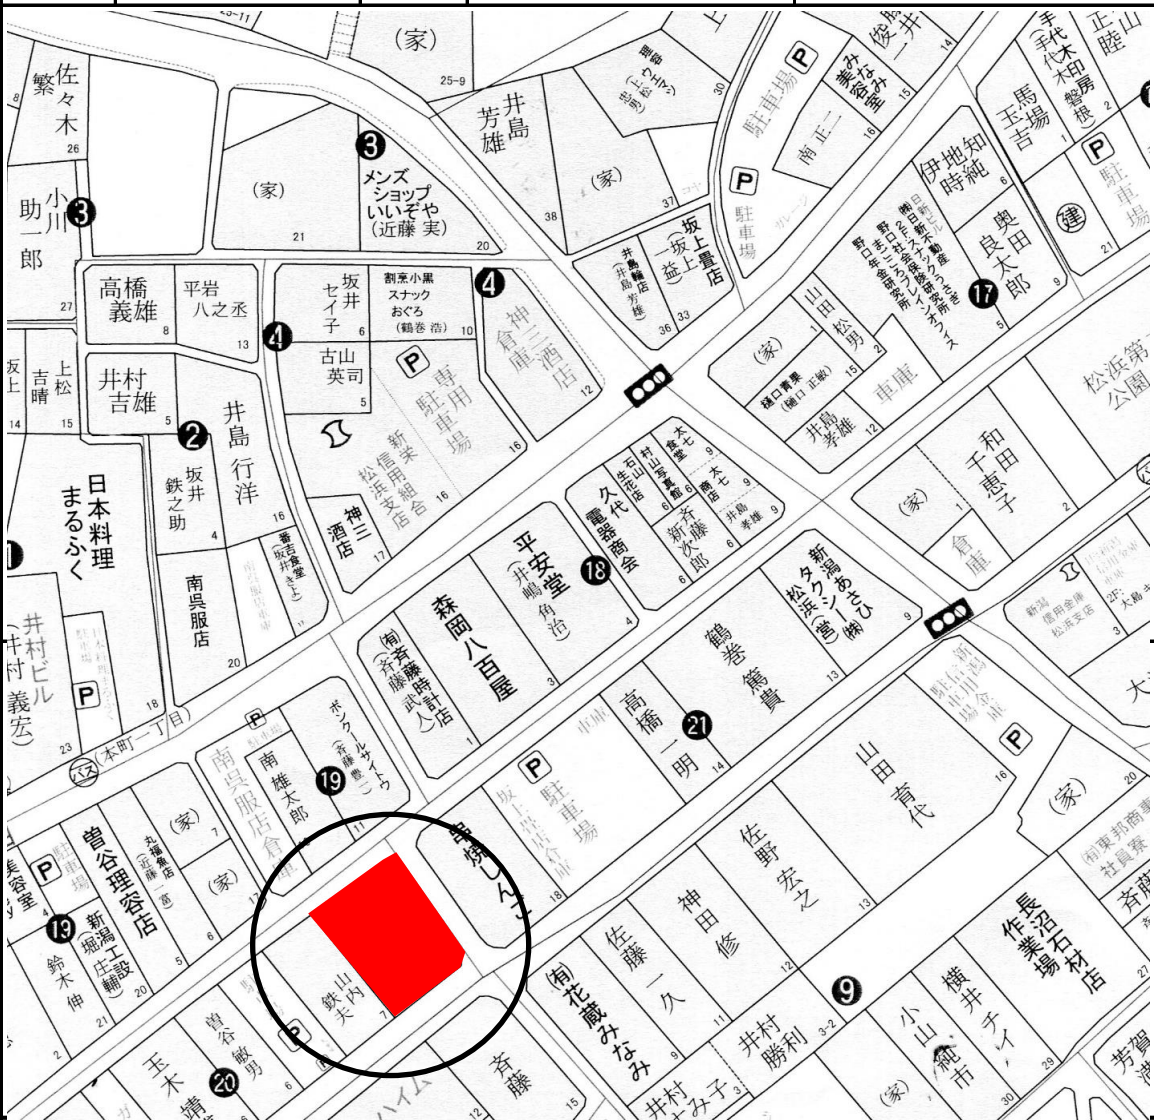

所在地	新潟市北区松浜本町一丁目3141-78他			種別	貸地	賃料	35,000円	取引対応 (媒介)
-----	----------------------	--	--	----	----	----	---------	-----------

最寄駅	J R	白新線 新崎駅 4300m		
	バス	松浜本町1丁目 100m		
土地	公簿面積	雑種地	310m ²	(105坪)
	道路	南側	7m公道	北3-39号線
		東側	6m公道	北3-38号線
北側		5.4m公道	北3-39号線	
法規制	都市計画	市街化区域		
	用途地域	近隣商業地域		
設備	飲用水	無		
	ガス	無		
	汚水	無		
	側溝	有		
条件	敷金	1ヶ月分		
	仲介手数料	1ヶ月 (消費税別途)		