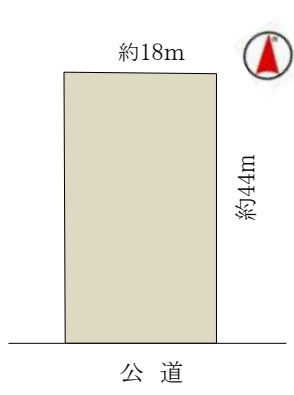

所在地	新潟市北区下土地亀16番			種別	貸地	賃料	150,000円	取引対応(媒介)
-----	--------------	--	--	----	----	----	----------	----------

最寄駅	J R	白新線 豊栄駅 1700m		
	日本海 東北自動車道	豊栄東港料金所 3400m		
土地	面積	登記簿	1057㎡の内	(約240坪)
	道路	南側公道 5.4m		
	地目	雑種地		
	都市計画	市街化調整区域/都市計画道路計画有		
設備	飲用水	原則無 相談により使用できる可能性有		
	電気	原則無 相談により使用できる可能性有		
	ガス	無		
	污水・雑排水	無		
条件	敷金	2ヶ月分		
	賃貸保証会社	必須		