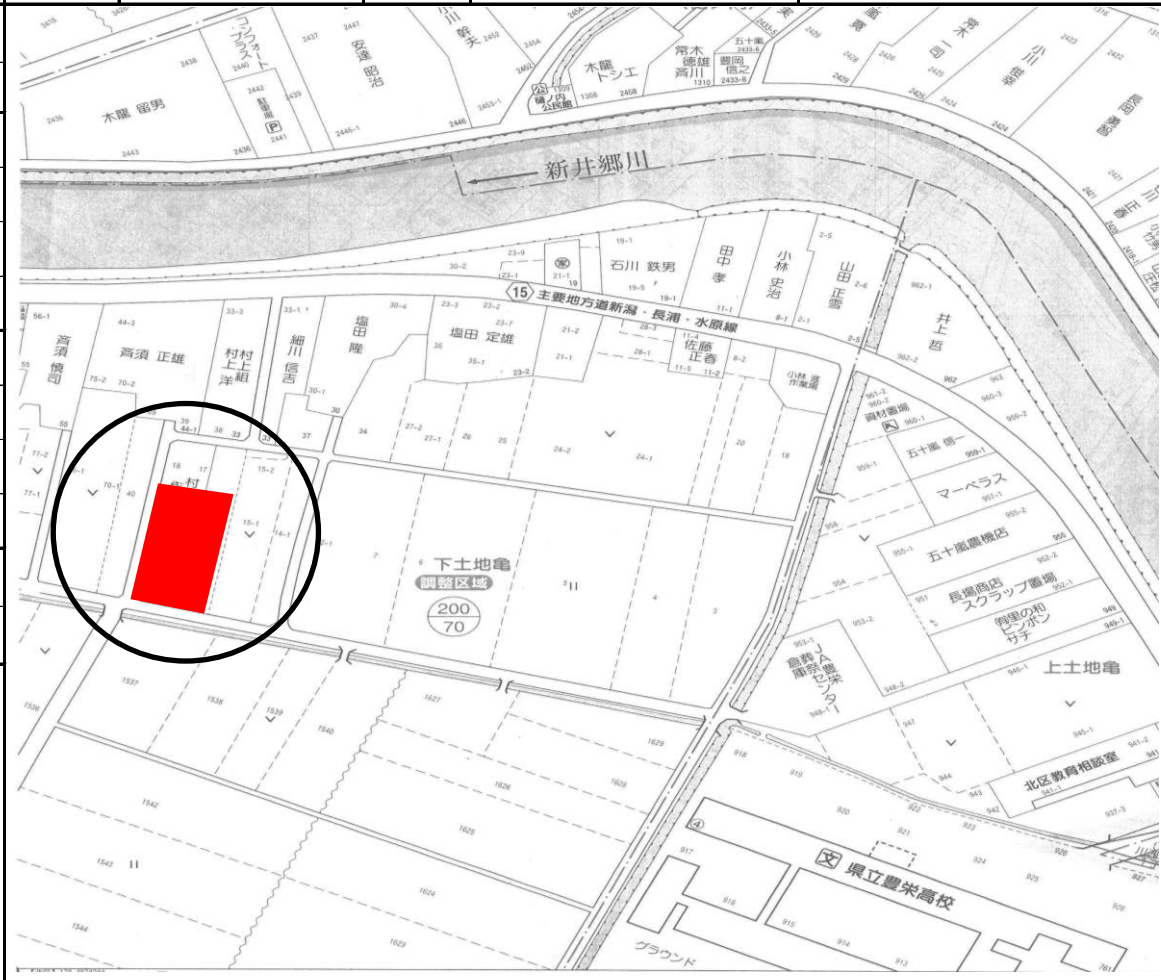

所在地	新潟市北区下土地亀16番			種別	貸地	賃料	150,000円	取引対応(媒介)
-----	--------------	--	--	----	----	----	----------	----------

最寄駅	J R	白新線 豊栄駅 1700m		
	日本海 東北自動車道	豊栄東港料金所 3400m		
土地	面積	登記簿	1057㎡の内	(約240坪)
	道路	南側公道 5.4m		
	地目	雑種地		
	都市計画	市街化調整区域/都市計画道路計画有		
設備	飲用水	原則無 相談により使用できる可能性有		
	電気	原則無 相談により使用できる可能性有		
	ガス	無		
	污水・雑排水	無		
条件	敷金	2ヶ月分		
	賃貸保証会社	必須		