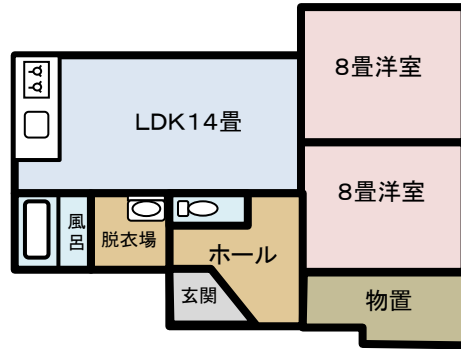

貸家		物件名	神田貸家	2LDK (洋8、洋8、LDK14) 約58㎡		
所在地		新潟市北区松浜本町1-4-12		最寄駅	白新線「新崎駅」	バス停 「松浜本町1」徒歩50m
		構造	木造瓦葺2階建		築年月	昭和45年 (H16年改装)
契約条件	家賃	50,000円				
	敷金(1ヶ月)	50,000円				
	礼金	なし				
	管理費	なし				
	保険料(当初2年)	15,800円				
	保証料等	39,930円				
	町内費	実費				
	仲介手数料	55,000円				
	合計	210,730円				
設備	ガス	●	都市			
	給湯	●	ガス			
	シャワー	●				
	エアコン	●				
	追い炊き		なし			
	洗面台	●				
	バルコニー		なし			
	ガスコンロ					
	暖房便座	●				
	ウォシュレット	●				
	チャイム	●				
	インターホン					
校区	松浜小学校	800m				
	松浜中学校	850m				
住環境	松浜郵便局	500m				
	松浜保育園	650m				
	松浜市(2・7日)	300m				
	ウオロク・コメリ	600m				
	北地区公民館	550m				